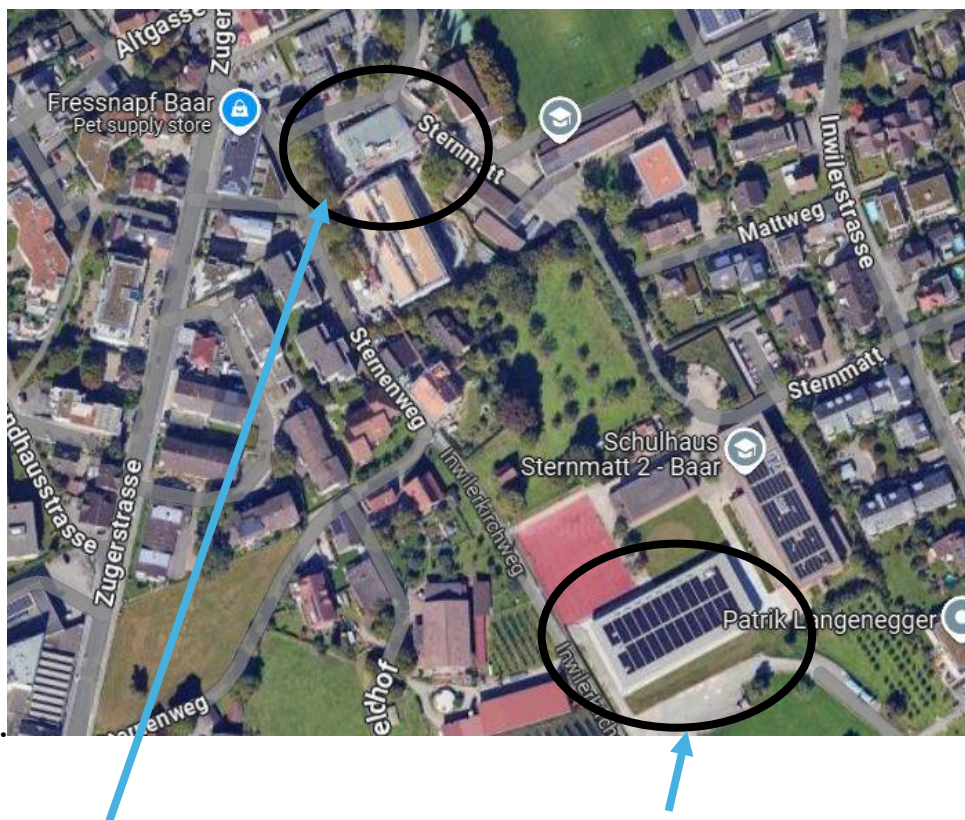

Ort

Das Turnier findet im Schulhaus Sternmatt II, Inwilerstrasse 22b, 6340 Baar statt.

Anreise mit dem Auto

An der Sternmattstrasse steht ein neuer Tiefgaragen-Parkplatz zur Verfügung. Von dort aus ist das Schulhaus Sternmatt 2 zu Fuss in wenigen Minuten (2-3 Minuten) erreichbar. Wegweiser zum Veranstaltungsort sollten vorhanden sein, die den Weg zur Halle weisen.

Direkt bei der Turnhalle Sternmatt II (Inwilerstrasse 22b) stehen nur begrenzte Parkplätze zur Verfügung. Daher wird empfohlen, in der Tiefgarage an der Sternmattstrasse zu parken und den Fussweg zum Schulhaus Sternmatt II zu gehen.

Falls beide Parkplätze belegt sind, verfügt die Stadt Baar über mehrere Parkplätze im Zentrum, in der Nähe des Baarer Bahnhofs. Von dort aus sind es 5-10 Minuten zu Fuss zum Schulhaus Sternmatt II.

Neue Tiefgarage

Schulhaus Sternmatt 2

(Eröffnet 13.09.24)

Anreise mit der Bahn

Das Schulhaus Sternmatt II, Inwilerstrasse 22b ist ca. 5-10 Gehminuten vom Bahnhof Baar entfernt.