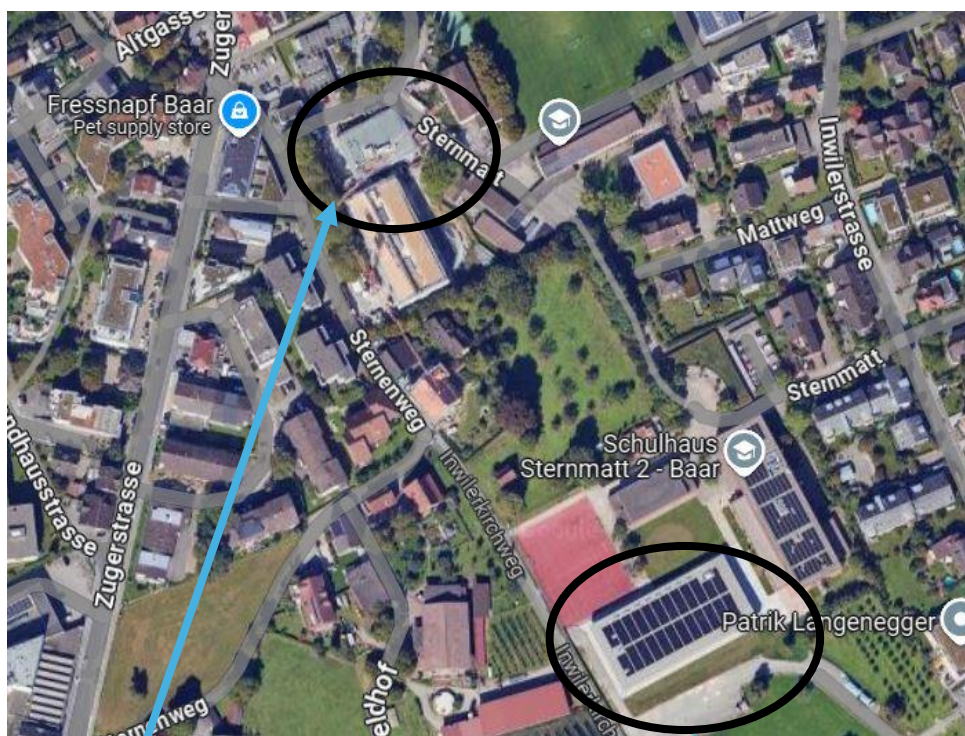

## Posizione

Il torneo si svolge presso Schulhaus Sternmatt 2, Inwilerstrasse 22b, 6340 Baar.

## Arrivo in auto

Un nuovo parcheggio è disponibile in Sternmattstrasse. Si tratta di un parcheggio sotterraneo che dovrebbe avere spazio a sufficienza. È una breve passeggiata (2-3 minuti) fino a Schulhaus Sternmatt 2. Dovrebbero esserci cartelli per raggiungere a piedi il luogo per guidarti.

Sono disponibili parcheggi limitati in Inwilerstrasse 22b, pertanto si consiglia di parcheggiare in Sternmattstrasse e camminare fino a Schulhaus Sternmatt 2.

Nel caso in cui entrambi i parcheggi fossero pieni, la città di Baar ha diversi parcheggi nel centro, vicino a Baar Bahnhof. Da lì ci vorrebbero 5-10 minuti a piedi per raggiungere Schulhaus Sternmatt 2.

## Arrivo in treno

Schulhaus Sternmatt 2, Inwilerstrasse 22b è a circa 5-10 minuti a piedi dalla Baar Bahnhof.